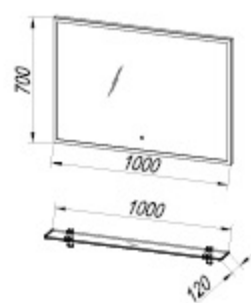

A+

OG 100 - LED, T

- PST 100

- NOGICE /
  NOŽICE /
  NOŽICE /
  LAB
  h= 400 mm