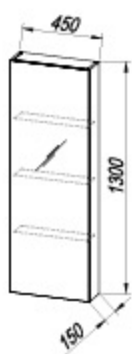

Világítás: OG Ø80, Ø100, Ø120 - LED, IR, DIM: 4,8W / 4,8W / 9,6W

Szerelés: szerelt

OG Ø120 -LED, IR, DIM

OUM 140 BEIGE PL.

OG Ø120 LED, IR, DIM

A+

OUM 140 BEIGE PL.
OUM 140 DG
OUM 140 NO

Malaya 140 BEIGE PL.
Malaya 140 DG
Malaya 140 NO

• NOGICE /
NOZICE /
NOZICE /
LAB
h= 400 mm

M 1302/15 BEIGE PL.
M 1302/15 DG
M 1302/15 NO

M 1301 BEIGE PL.
M 1301 DG
M 1301 NO

M 1301/1000 BEIGE PL.
M 1301/1000 DG
M 1301/1000 NO

• ZG 350
Organizator predala
Organizator ladica
Organizator floka
Fiókrendező