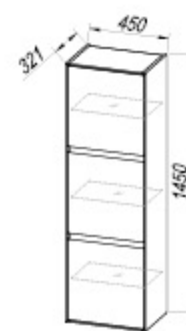

D 1453 BEIGE/WH
D 1453 BL/WH