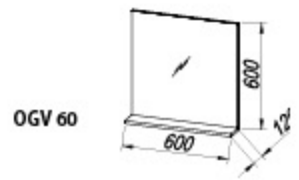

• OPCJE / OPCJE / OPCJE / OPCJE :

OUV 60

• KOS VIVA

• NOGICE / NOZICE / NOZICE / LAB h= 150 mm

• NOGICE VIVA

VIVA 60