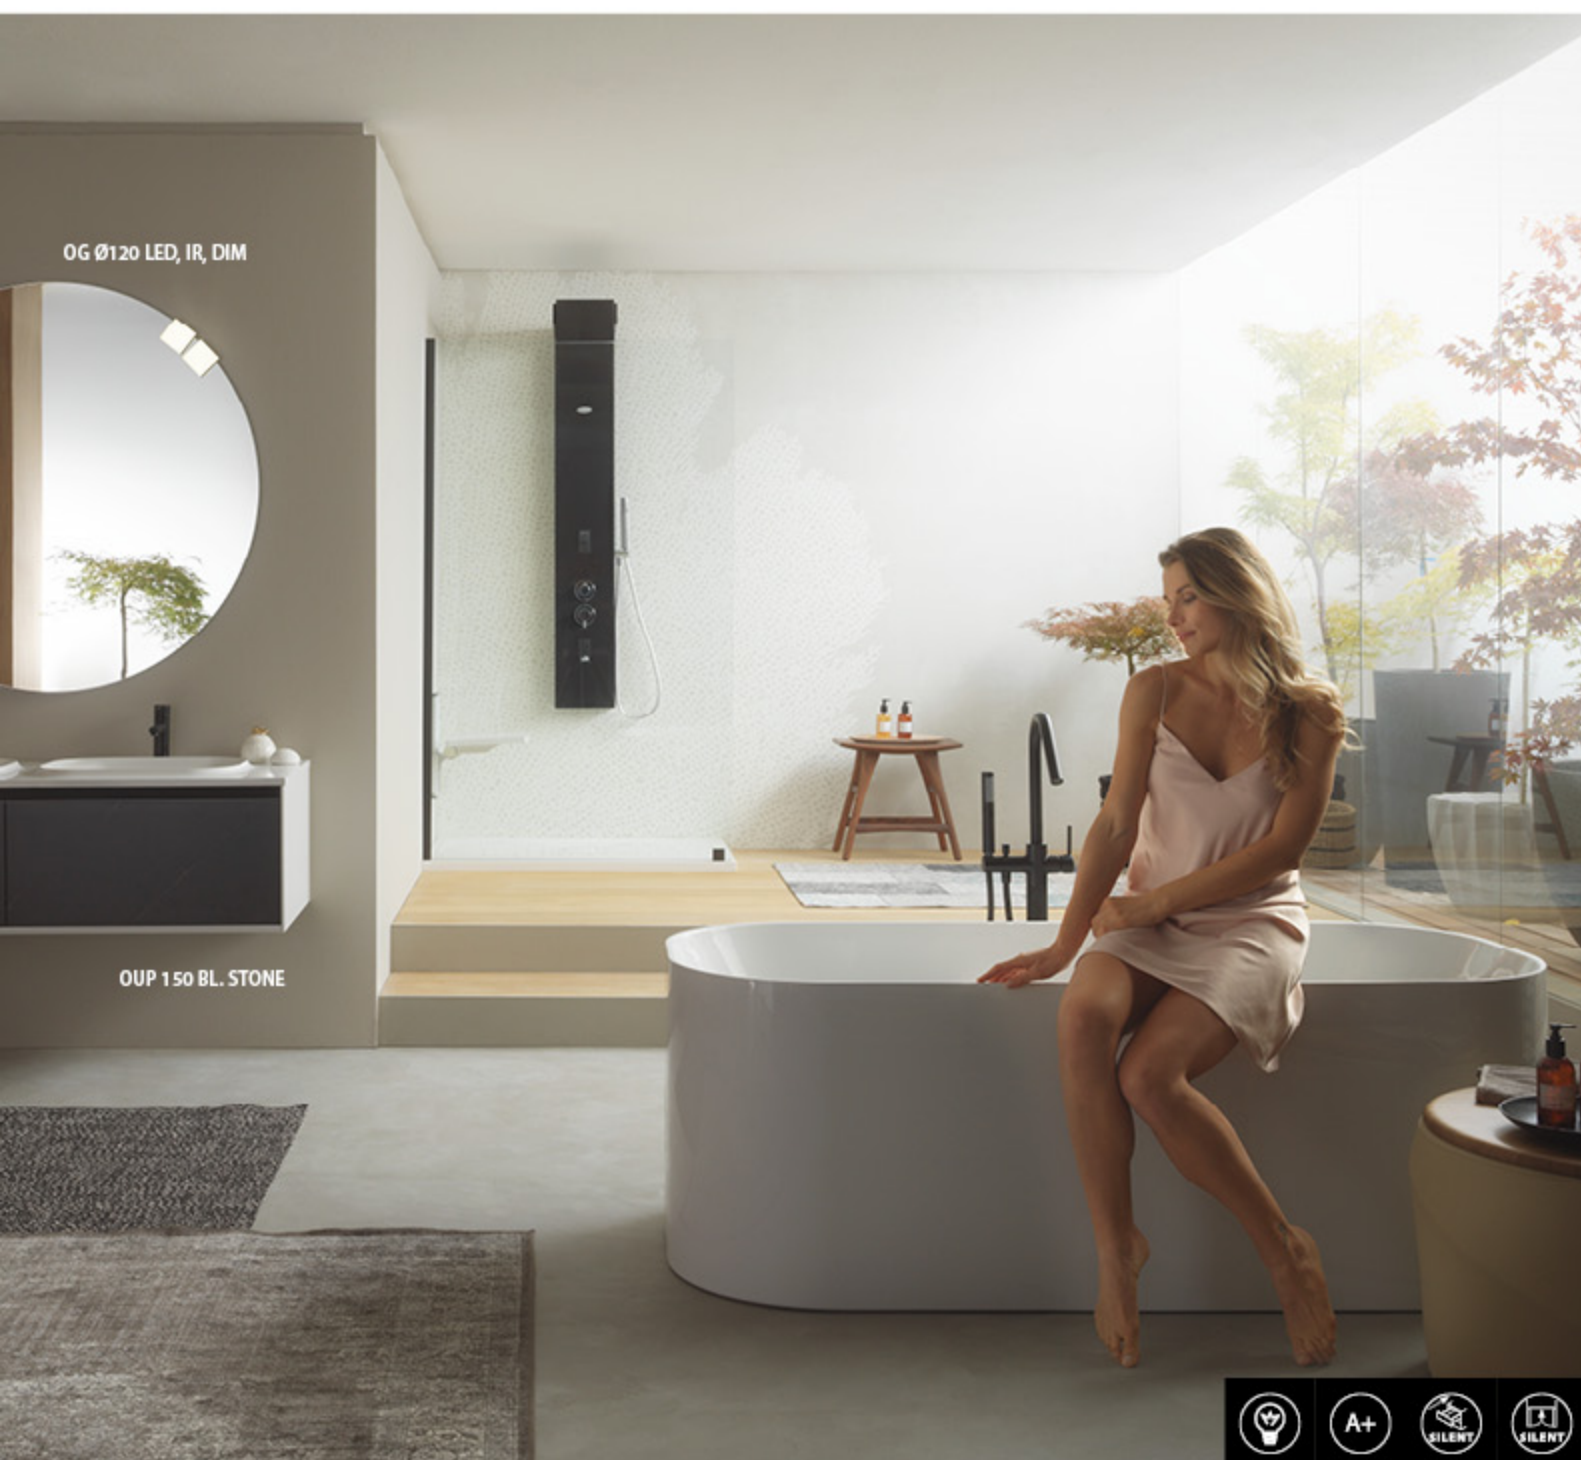

OG Ø120 LED, IR, DIM

OUP 150 BL. STONE