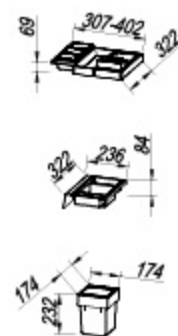

OUJ 60 - 60,6 x 50 x 66

J602 - 30 x 32 x 60

J902 - 30 x 32 x 90

J1803 - 30 x 32 x 180

J1801/600
- 60 x 32 x 180

A

- Koš za perilo
Koš za rublje
Koš za veš
Košár vászon

- ZG 400, SP 400
Organizator predala
Organizator ladica
Organizator floka
Flókrendező
- Kozmetični Koš
Kozmetični Koš
Kozmetika korpa
Kozmetikai kosár