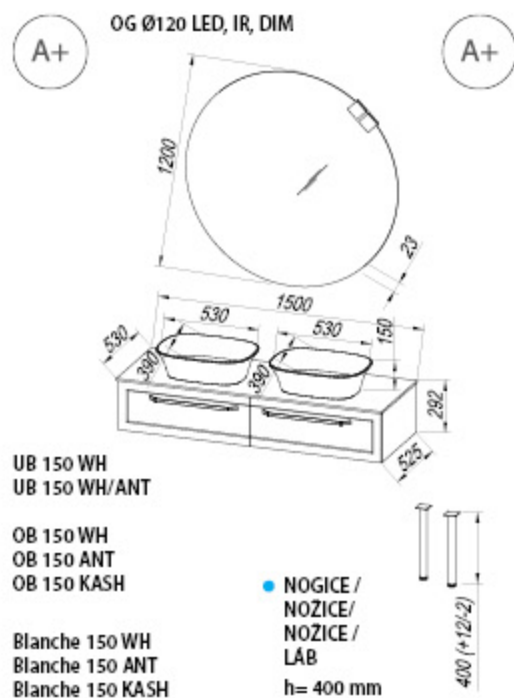

TOB 70, 95, 145-LED, SW, S: 8W / 8W / 13W

Szerelés: szerelt

OG Ø120 LED, IR, DIM

UB 150 WH/ANT

B 1323 ANT

OB 150 ANT

B 923 WH
B 923 ANT
B 932 KASH

B 1323 WH
B 1323 ANT
B 1323 KASH