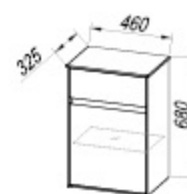

D 671 BEIGE/WH
D 671 BL/WH