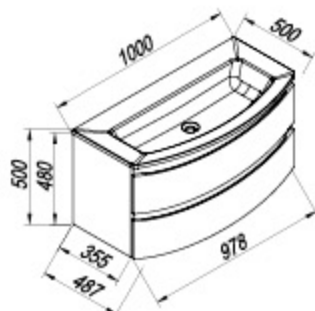

TOI 80, 100 LED, SW, S: 7 W

I 1650 ANT

OUI 100 ANT

OG Ø100 - LED, IR, DIM

A+

OG Ø100 - LED, IR, DIM

A+

TOI 100 WH - LED, SW, S
TOI 100 ANT - LED, SW, S