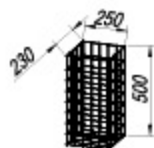

fiona 100, 80, 65

white (WH)

Fronte:

oplaščen MDF s PVC folijo / bela (visoki sijaj) (WH)

Obod:

oplemenitena iverna plošča/ bela, sijaj (WH)

Umivalnik: keramični

Ročajji: krom

Nogice: krom

Luč: LED, SW, S: 3W

Fronte:

obložen MDF PVC folijom / bijela (visoki sijaj) (WH)

Obod:

oplemenjena iverica/ bijela, sijaj (WH)

Umivaonik: keramički

Ručice: krom

Nožice: krom

Svijetlo: LED, SW, S: 3W

Prednjica:

presvučeni MDF sa PVC folijom / bela (visoki sijaj) (WH)

Korpus:

oplemenjena iverica/ bela, sijaj (WH)

Umivaonik: keramički

Ručice: hrom

Nožice: hrom

Osvjetljenje: LED, SW, S: 3W

Front: rétegezett MDF PVC fóliával, magas fény, fehér (WH)

Korpus:

nemesített farostlemez/ fehér fény (WH)

Mosdó: kerámia

Fogantyúk: króm

Láb: króm

Világítás: LED, SW, S: 3W

F 1803/600 WH

F 921 WH

● KOS

● NOGICE FIONA, h= 105 mm