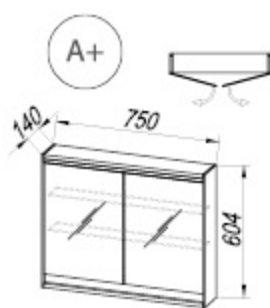

TOP 75 WH -LED, SW, S