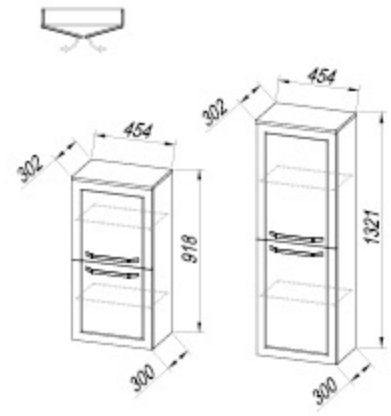

- B 923 WH
- B 923 ANT
- B 923 KASH
- B 1323 WH
- B 1323 ANT
- B 1323 KASH

● NOGICE / NOZICE / NOZICE / LAB
h = 400 mm

BLANCHE 150, 110, 75