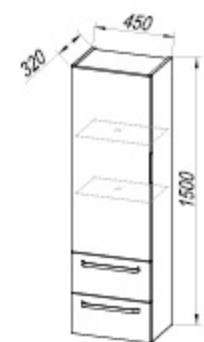

OG 60 - LED, T

● PST 60

● NOGICE /
NOZICE /
LAB
h= 400 mm

A 712/20 WH
A 712/20 SBW
A 712/20 RED

OA 45 WH
OA 45 SBW
OA 45 RED

A 1501 WH
A 1501 SBW
A 1501 RED

nayra 120, 100

white mat (WH)