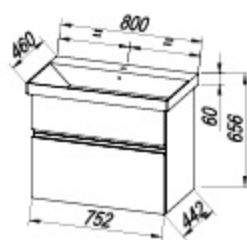

OUO 80 WH
OUO 80 ACACIA
OUO 80 HACIENDA BL.

● PST 80

● OPCJE / OPCJE / OPCJE / OPCJE :