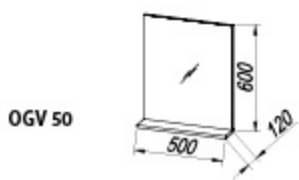

viva 50 - beige

LUC 300 - LED

OGV 50