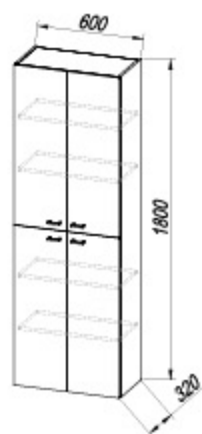

F 1803/600 WH