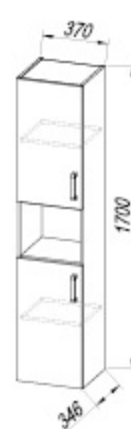

E 1702 WH
E 1702 GRAY/ANT
E 1702 GRAY/OAK