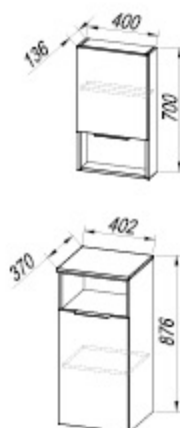

OGL 80 GRAY
OGL 80 ACACIA LIGHT

L 702/14 GRAY
L 702/14 ACACIA LIGHT

OUL 80 GRAY
OUL 80 ACACIA LIGHT

OUL 80 II GRAY
OUL 80 II ACACIA LIGHT

L 872 GRAY
L 872 ACACIA LIGHT

L 1562 GRAY
L 1562 ACACIA LIGHT

● KOS

● NOGICE /
NOZICE /
NOZICE /
LAB
h= 400 mm
ZA LANA