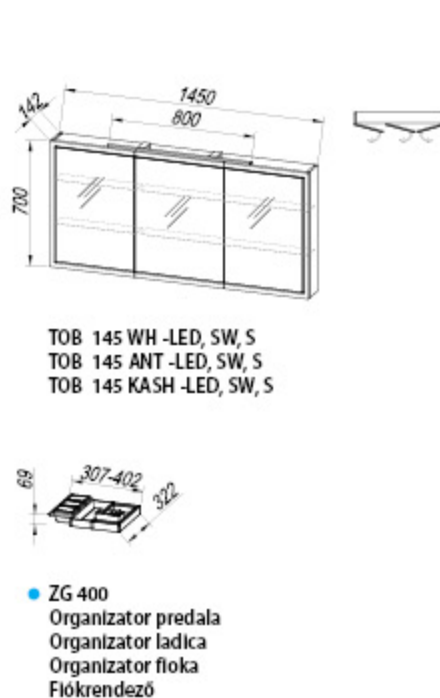

TOB 70, 95, 145-LED, SW, S: 8W / 8W / 13W

Szerelés: szerelt

OG Ø120 LED, IR, DIM

UB 150 WH/ANT

B 1323 ANT

OB 150 ANT

B 923 WH
B 923 ANT
B 932 KASH

B 1323 WH
B 1323 ANT
B 1323 KASH