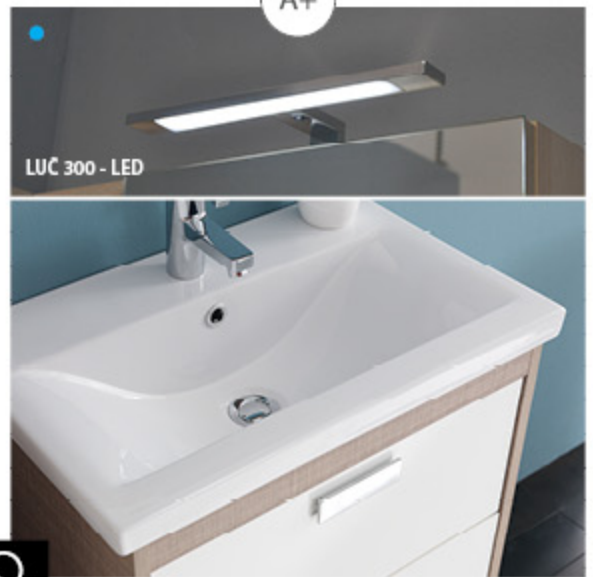

• PST 60

Sara 62 TEX LIGHT
Sara 62 TEX DARK