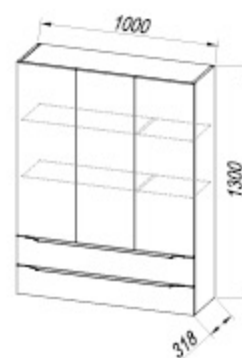

OUM 80 DG

OG Ø 80 LED, IR, DIM

A+

OUM 80 BEIGE PL.
OUM 80 DG
OUM 80 NO

Malaya 80 BEIGE PL.
Malaya 80 DG
Malaya 80 NO

- NOGICE /
NOZICE /
NOZICE /
LÁB
h= 400 mm

M 1302/15 BEIGE PL.
M 1302/15 DG
M 1302/15 NO

M 1301 BEIGE PL.
M 1301 DG
M 1301 NO