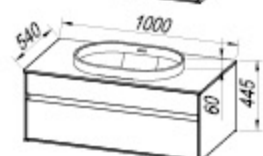

Donna 100 BEIGE/WH
Donna 100 BL/WH

- ZG 400
  Organizator predala
  Organizator ladica
  Organizator fioka
  Fiókrendező