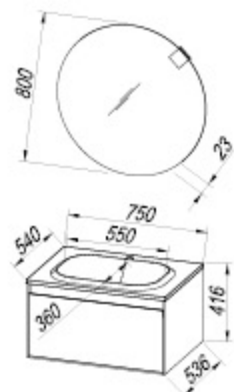

P 1301 WH

OUP 75 WH

P 1302 WH

OG Ø80 LED, IR, DIM

A+

OUP 75 WH
OUP 75 NA
OUP 75 BL. STONE

Pandora 75 WH
Pandora 75 NA
Pandora 75 BL. STONE

- NOGICE / NOZICE / NOZICE / LAB
h= 400 mm