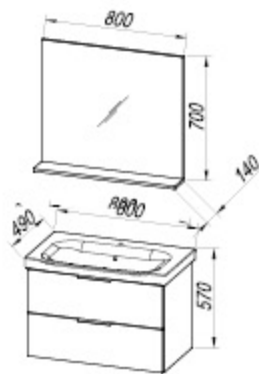

OUL 80 GRAY
OUL 80 ACACIA LIGHT

OUL 80 II GRAY
OUL 80 II ACACIA LIGHT

L 872 GRAY
L 872 ACACIA LIGHT

L 1562 GRAY
L 1562 ACACIA LIGHT

● KOS

● NOGICE /
NOZICE /
NOZICE /
LAB
h= 400 mm
ZA LANA

● NOGICE /
NOZICE /
NOZICE /
LAB
h= 200 mm
ZA LANA