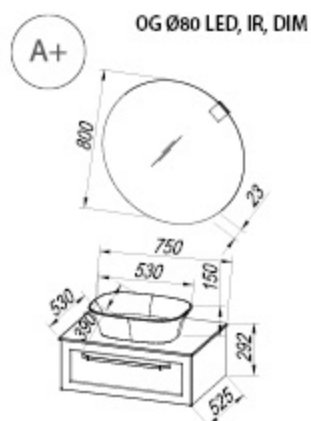

● NOGICE / NOZICE / NOZICE / LAB
h = 400 mm

BLANCHE 150, 110, 75

blanche 75

OG Ø 80 LED, IR, DIM

UB 75 WH

OB 75 WH

UB 75 WH
UB 75 WH/ANT

OB 75 WH
OB 75 ANT
OB 75 KASH