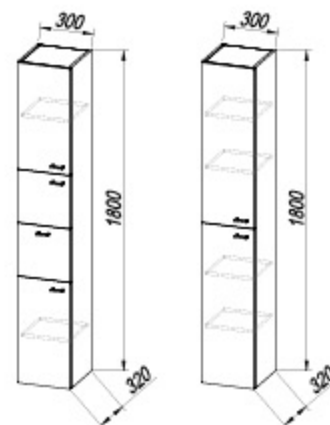

OGF 100 WH - LED, SW, S

F 1801 WH

F 1803 WH

● OPCJE / OPCJE / OPCJE / OPCJK :

Fiona 100 WH

FIONA 100