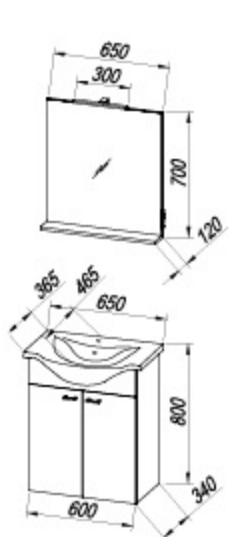

OUF 60 WH

F 602 WH

F 602/600 WH

F 1803/600 WH

F 921 WH

● KOS

● NOGICE FIONA, h= 105 mm

OGF 65 WH - LED, SW, S