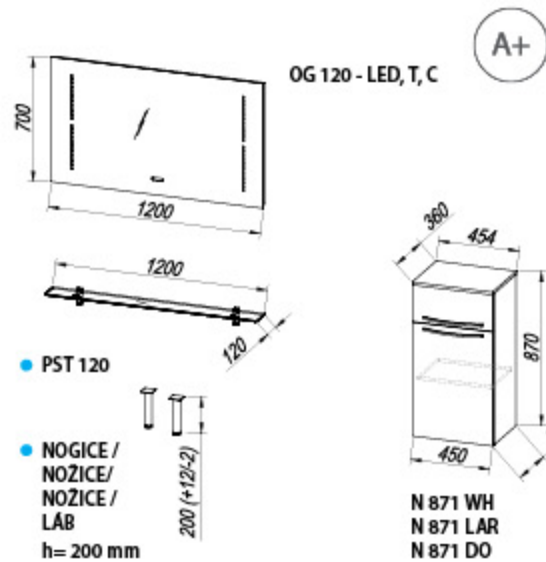

● OPCJE / OPČJE / OPCLIE / OPCKÓK :

TO 110 WH - LED, SW, S

N 871 WH

OUN 120 WH

N 1701 WH

nayra 120

OG 120- LED, T, C

N 871 DO