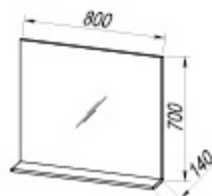

OUE 80 WH
OUE 80 GRAY