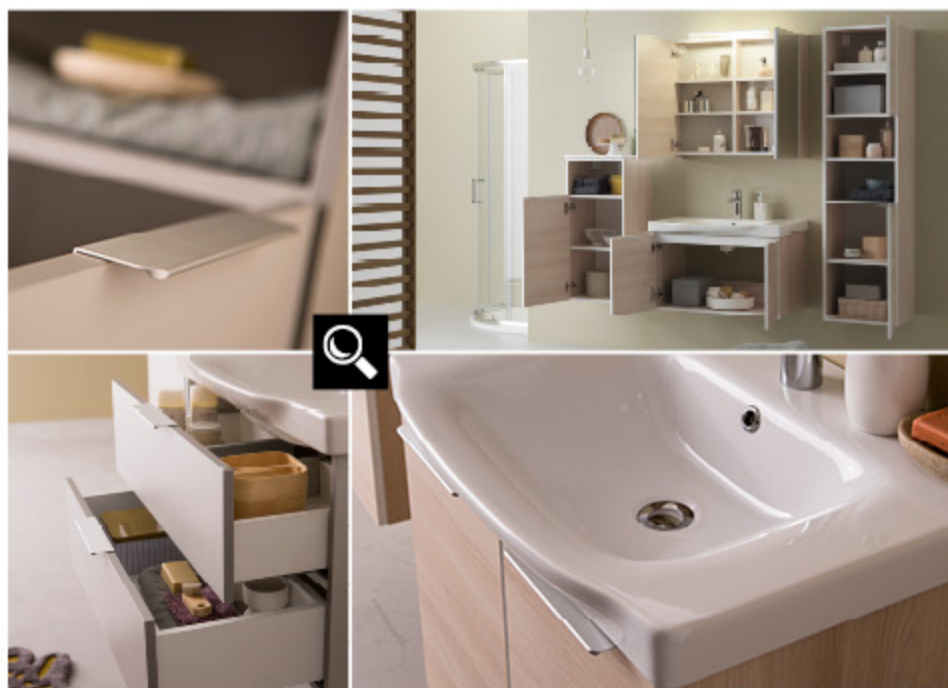

lana 80, 65

gray

svetla akacija (ACACIA LIGHT)

Fronte: oplemenitena iverna plošča SIVA (GRAY), ACACIA LIGHT

Obod: oplemenitena iverna plošča SIVA (GRAY), ACACIA LIGHT

Umivalnik: keramični

Ročaji: kovinski mat

Predali: leseni z mehkim zapiranjem

Luč (opcija):

OGL 65, 80: LUC 300 - LED (3W)

TOL 65, 80: LUC 500 - LED, SW, S (7W),

LED 300 - LED (3W)

Fronte: oplemenjena iverica SIVA (GRAY), ACACIA LIGHT

Obod: oplemenjena iverica SIVA (GRAY), ACACIA LIGHT

Umivaonik: keramički

Ručice: metalna mat

Ladice: drvene s mekanim zatvaranjem

Svijetlo (opcija):

OGL 65, 80: LUC 300 - LED (3W)

TOL 65, 80: LUC 500 - LED, SW, S (7W),

LED 300 - LED (3W)

Prednjica: oplemenjena ploča od iverice SIVA (GRAY), ACACIA LIGHT

Korpus: oplemenjena ploča od iverice SIVA (GRAY), ACACIA LIGHT

Umivaonik: keramički

Ručice: metalna mat

Fioke: drvene sa mekim zatvaranjem

Osvjetljenje (opcija):

OGL 65, 80: LUC 300 - LED (3W)

TOL 65, 80: LUC 500 - LED, SW, S (7W),

LED 300 - LED (3W)

Front: nemesített farostlemez SZÜRKE (GRAY), ACACIA LIGHT

Korpusz: nemesített farostlemez SZÜRKE (GRAY), ACACIA LIGHT

Mosdó: kerámia

Fogantyúk: fém matt

Fiókok: fa, puha nyitás-zárás

Világítás (opció):

OGL 65, 80: LUC 300 - LED (3W)

TOL 65, 80: LUC 500 - LED, SW, S (7W),

LED 300 - LED (3W)

● OPCJE / OPQUE / OPQUE / OPQUE :

lana 80