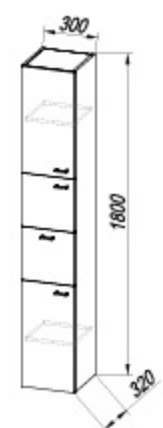

fiona 80

F 1801 WH

FIONA 80

● OPCIE / OPCJE / OPCJE / OPCOK :