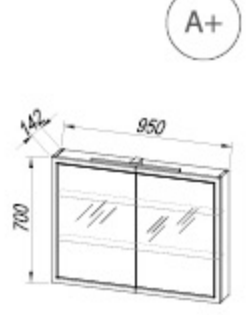

- TOB 95 WH -LED, SW, S
- TOB 95 ANT -LED, SW, S
- TOB 95 KASH -LED, SW, S