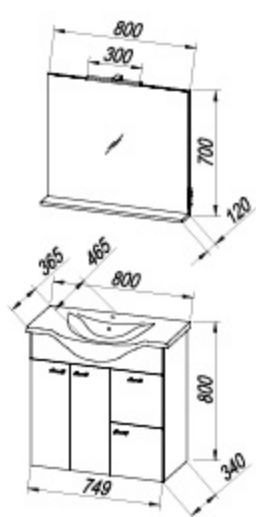

Fiona 80 WH

OUF 80 WH