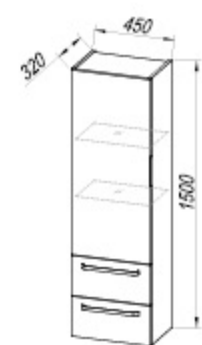

OUA 110 WH
OUA 110 SBW
OUA 110 RED

A+ OG 100 - LED, T

● PST 100

● NOGICE /
NOZICE /
NOZICE /
LAB
h= 400 mm

A 712/20 WH
A 712/20 SBW
A 712/20 RED

OA 45 WH
OA 45 SBW
OA 45 RED

A 1501 WH
A 1501 SBW
A 1501 RED

adele 90