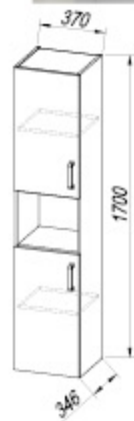

E 1702 WH
E 1702 GRAY/ANT
E 1702 GRAY/OAK