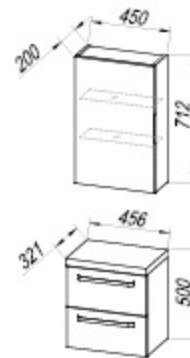

OG 60 - LED, T

● PST 60

● NOGICE /
NOZICE /
LAB
h= 400 mm

A 712/20 WH
A 712/20 SBW
A 712/20 RED

OA 45 WH
OA 45 SBW
OA 45 RED

A 1501 WH
A 1501 SBW
A 1501 RED

nayra 120, 100

white mat (WH)