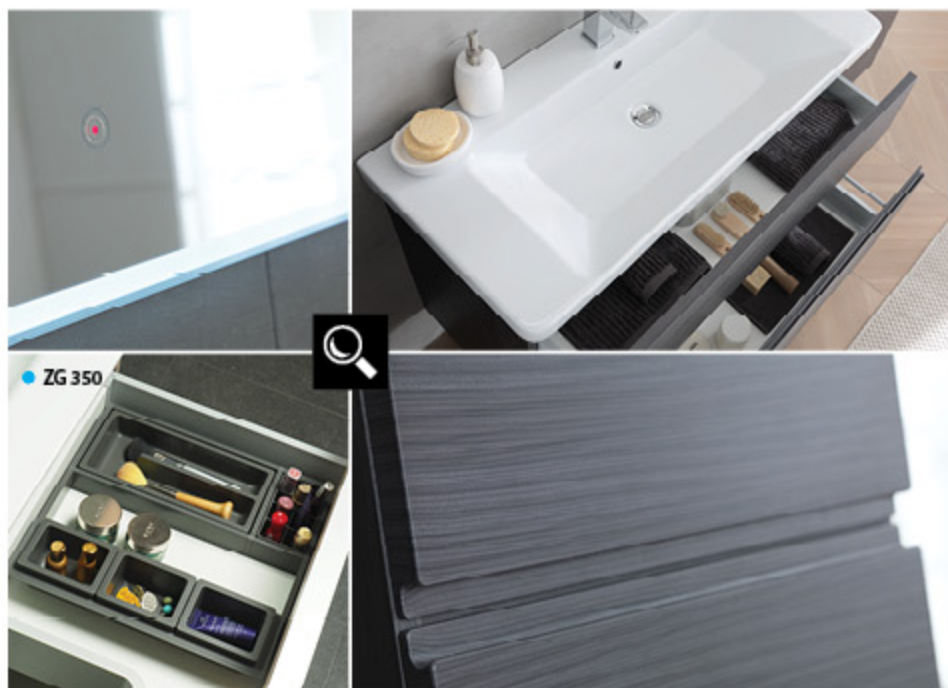

Fronte: oplaščen MDF s PVC folijo

- bela mat (WH), svetla akacija (acacia light),
temni hrast (hacienda Bl.)

Obod: oplemenitena iverna plošča/

bela mat (WH), svetla akacija (acacia light),
temni hrast (hacienda Bl.)

Umivalnik: keramični

Ročajji: utopni v fronti

Luč:

OGO 60, 80, 100 LED, T: 9,5 W / 11,5 W / 13,5 W

TOO, 60, 80, 100 LED, SW, S: 7 W

Fronte: obložen MDF PVC folijom

- bijela mat (WH), svijetla akacija (acacia light), tamni
hrast (hacienda Bl.)

Obod: oplemenjena iverica

- bijela mat (WH), svijetla akacija (acacia light),
tamni hrast (hacienda Bl.)

Umivaonik: keramički

Ručice: ukopne u fronti

Svijetlo:

OGO 60, 80, 100 LED, T: 9,5 W / 11,5 W / 13,5 W

TOO, 60, 80, 100 LED, SW, S: 7 W

Prednjica: presvučeni MDF sa PVC folijom

- bela (WH), svetli bagrem (acacia light),
tamni hrast (hacienda Bl.)

Korpus: oplemenjena iverica

- bela mat (WH), svetli bagrem (acacia light),
tamni hrast (hacienda Bl.)

Umivaonik: keramički

Ručice: utapajuće u frontu

Osvjetljenje:

OGO 60, 80, 100 LED, T: 9,5 W / 11,5 W / 13,5 W

TOO, 60, 80, 100 LED, SW, S: 7 W

Front: rétegezett MDF PVC fóliával

- fehér matt (WH), világos akác (acacia light),
sötét tölgy (hacienda Bl.)

Korpusz: nemesített farostlemez /

fehér fény matt (WH), világos akác (acacia light),
sötét tölgy (hacienda Bl.)

Mosdó: kerámia

Fogantyúk: a frontba mélyítve

Világítás:

OGO 60, 80, 100 LED, T: 9,5 W / 11,5 W / 13,5 W

TOO, 60, 80, 100 LED, SW, S: 7 W

● OPCJE / OPQJE / OPCLIE / OPCKÖK :