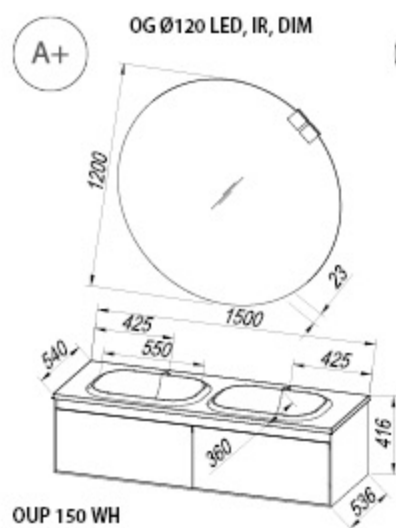

OUP 150 WH
OUP 150 NA
OUP 150 BL. STONE

Pandora 150 WH
Pandora 150 NA
Pandora 150 BL. STONE

• NOGICE /
NOZICE /
NOZICE /
LAB
h= 400 mm

A+