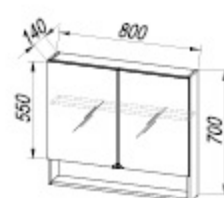

TOE 80 WH
TOE 80 GRAY