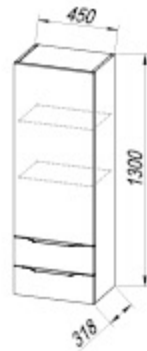

Malaya 100 BEIGE PL.
Malaya 100 DG
Malaya 100 NO

● OPCJE / OPCJE / OPCJE / OPCIOK :

M 1302/15 BEIGE PL.
M 1302/15 DG
M 1302/15 NO

M 1301 BEIGE PL.
M 1301 DG
M 1301 NO

malaya 80

OG Ø 80 LED, IR, DIM

M 1301/1000 DG

OUM 80 DG

OG Ø 80 LED, IR, DIM

A+

OUM 80 BEIGE PL.
OUM 80 DG
OUM 80 NO

Malaya 80 BEIGE PL.
Malaya 80 DG
Malaya 80 NO

- NOGICE /
NOZICE /
NOZICE /
LÁB
h= 400 mm

M 1302/15 BEIGE PL.
M 1302/15 DG
M 1302/15 NO

M 1301 BEIGE PL.
M 1301 DG
M 1301 NO