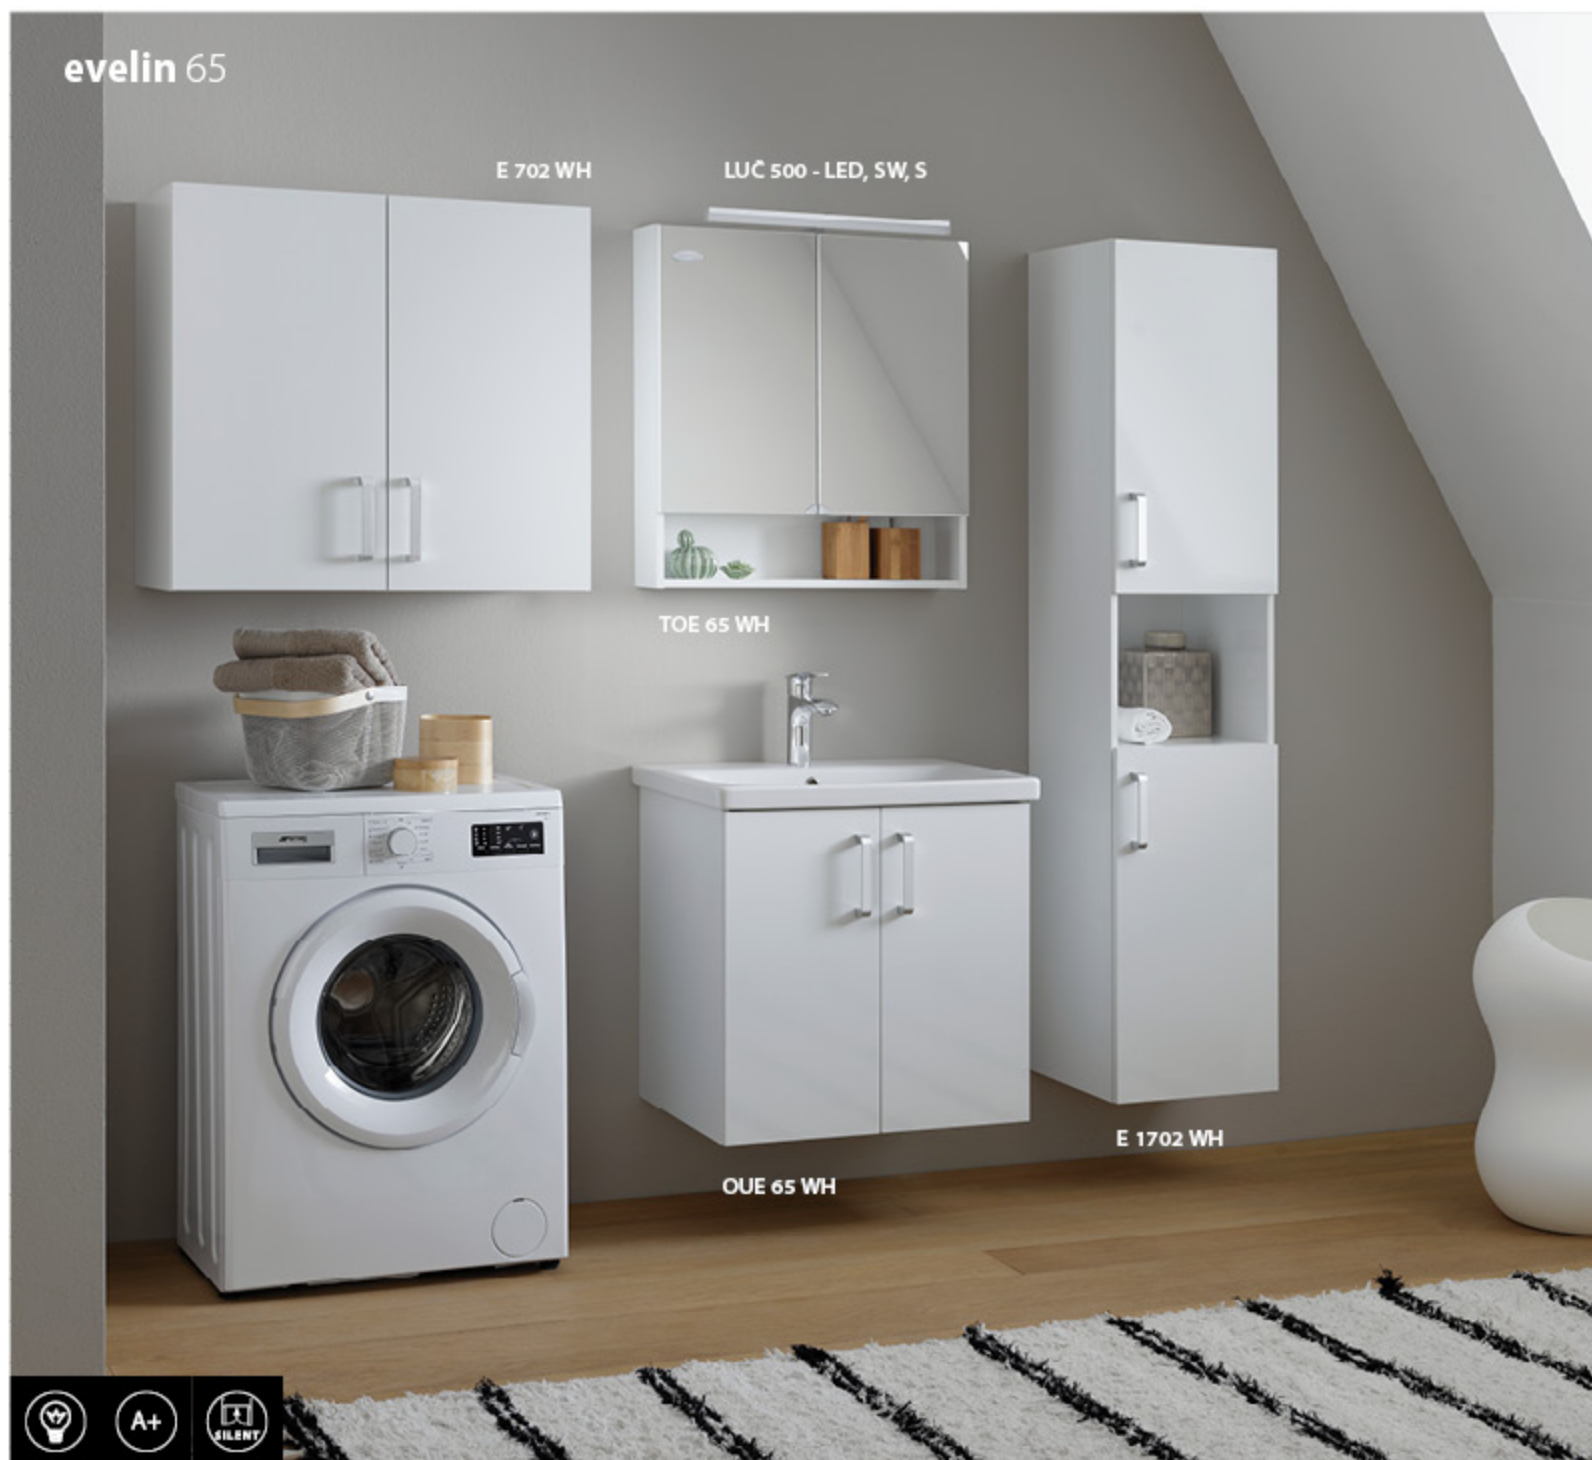

evelin 65

• KOŚ

• OPCJE / OPCJE / OPCJE / OPCJE :