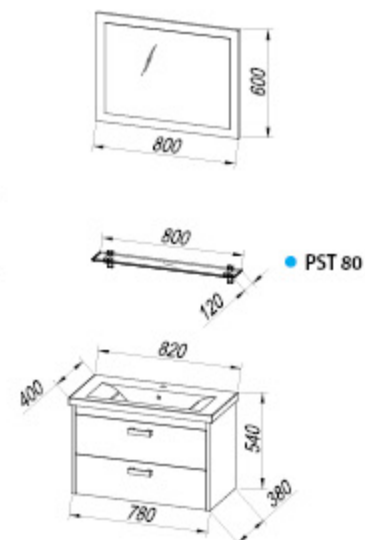

Sara 82 TEX LIGHT
Sara 82 TEX DARK