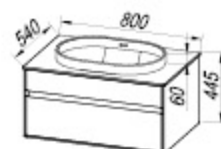

OD 80 BEIGE/WH + UD 80/KER
OD 80 BL/WH + UD 80/KER

Donna 80 BEIGE/WH
Donna 80 BL/WH

A+