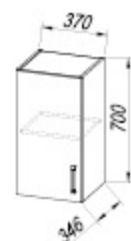

E 702 WH
E 702 GRAY/ANT
E 702 GRAY/OAK

• OPCJE / OPCJE / OPCJE / OPCJE :