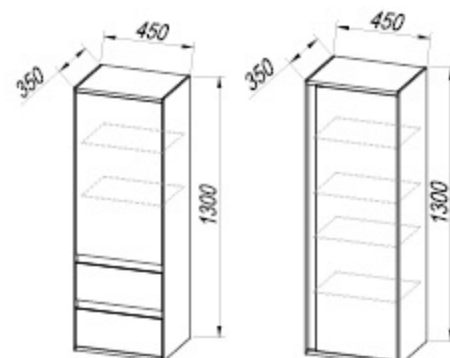

P 1301 WH
P 1301 NA
P 1301 BL. STONE

P 1302 WH
P 1302 NA
P 1302 BL. STONE