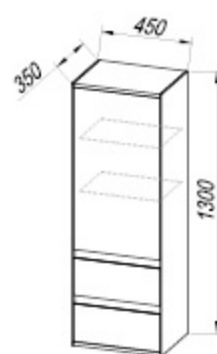

P 1301 WH
P 1301 NA
P 1301 BL. STONE