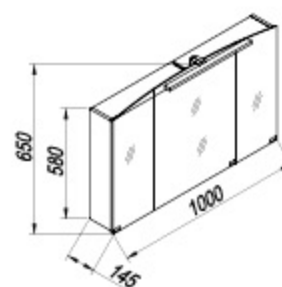

TOI 80, 100 LED, SW, S: 7 W

I 1650 ANT

OUI 100 ANT

OG Ø100 - LED, IR, DIM

A+

OG Ø100 - LED, IR, DIM

A+

TOI 100 WH - LED, SW, S
TOI 100 ANT - LED, SW, S