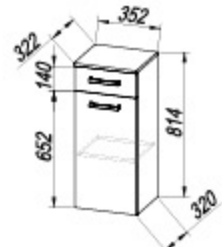

viva 50 - beige

LUC 300 - LED

V 811