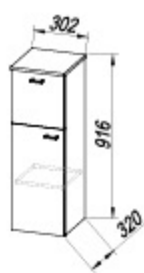

fiona 100, 80, 65

white (WH)

Fronte:

oplaščen MDF s PVC folijo / bela (visoki sijaj) (WH)

Obod:

oplemenitena iverna plošča/ bela, sijaj (WH)

Umivalnik: keramični

Ročajji: krom

Nogice: krom

Luč: LED, SW, S: 3W

Fronte:

obložen MDF PVC folijom / bijela (visoki sijaj) (WH)

Obod:

oplemenjena iverica/ bijela, sijaj (WH)

Umivaonik: keramički

Ručice: krom

Nožice: krom

Svijetlo: LED, SW, S: 3W

Prednjica:

presvučeni MDF sa PVC folijom / bela (visoki sijaj) (WH)

Korpus:

oplemenjena iverica/ bela, sijaj (WH)

Umivaonik: keramički

Ručice: hrom

Nožice: hrom

Osvjetljenje: LED, SW, S: 3W

Front: rétegezett MDF PVC fóliával, magas fény, fehér (WH)

Korpus:

nemesített farostlemez/ fehér fény (WH)

Mosdó: kerámia

Fogantyúk: króm

Láb: króm

Világítás: LED, SW, S: 3W

F 1803/600 WH

F 921 WH

● KOS

● NOGICE FIONA, h= 105 mm