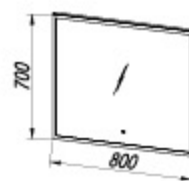

OG 80 - LED, T