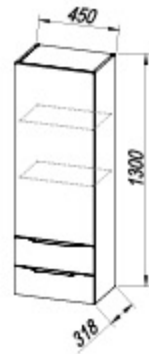

M 1301 BEIGE PL.
M 1301 DG
M 1301 NO