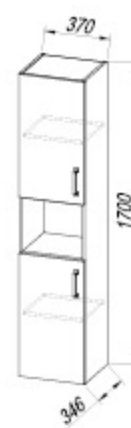

E 1702 WH
 E 1702 GRAY/ANT
 E 1702 GRAY/OAK

● NOGICE /
 NOŽICE /
 NOŽICE /
 LAB
 h= 200 mm

evelin 80 II

LUC 500 - LED, SW, S

TOE 80 GRAY

E 702 GRAY/ANT

E 702 GRAY/ANT

E 1702 GRAY/ANT