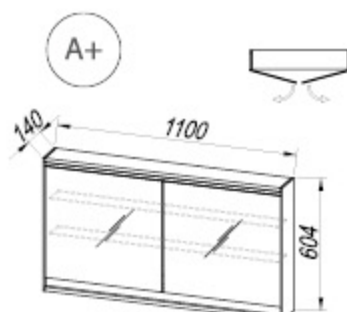

TOP 110 WH-LED, SW, S

• NOGICE /
NOZICE /
NOZICE /
LAB
h= 400 mm