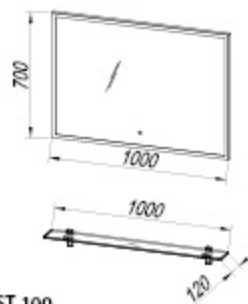

● PST 100

● NOGICE /
NOZICE /
NOZICE /
LAB
h= 400 mm

A 712/20 WH
A 712/20 SBW
A 712/20 RED