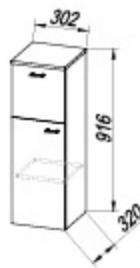

OUF 60 WH

F 602 WH

F 602/600 WH

F 1803/600 WH

F 921 WH

● KOS

● NOGICE FIONA, h= 105 mm

OGF 65 WH - LED, SW, S