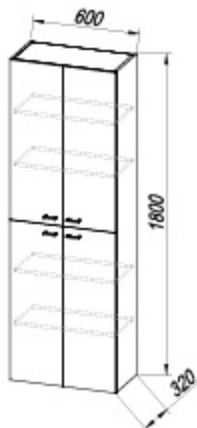

OUF 60 WH

F 602 WH

F 602/600 WH

F 1803/600 WH

F 921 WH

● KOS

● NOGICE FIONA, h= 105 mm

OGF 65 WH - LED, SW, S