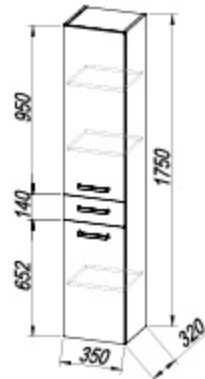

viva 70 - wh

LUC 300 LED

V 811 WH

Ouv 70 WH

V 1751 WH

V 1753 WH

OGV 70

V 1751

- NOGICE / NOZICE / NOZICE / LAB h= 150 mm
- NOGICE VIVA