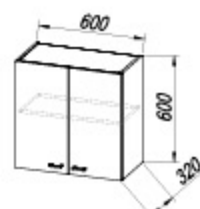

F 602/600 WH