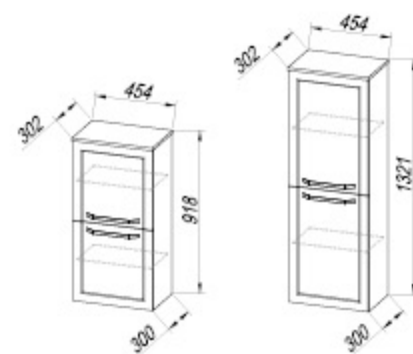

TOB 70, 95, 145-LED, SW, S: 8W / 8W / 13W

Szerelés: szerelt

OG Ø120 LED, IR, DIM

UB 150 WH/ANT

B 1323 ANT

OB 150 ANT

B 923 WH
B 923 ANT
B 932 KASH

B 1323 WH
B 1323 ANT
B 1323 KASH