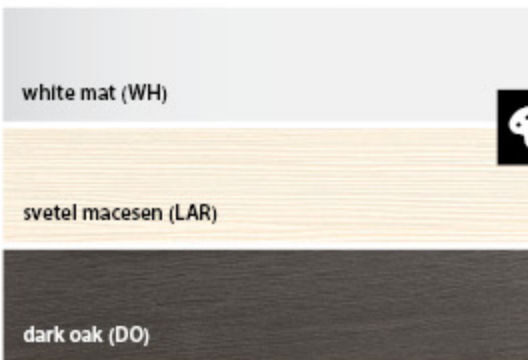

nayra 120

OG 120- LED, T, C

N 871 DO

OUN 120 DO

N 1701 DO

A+

OG 120- LED, T, C

PST 120

• OPCUE / OPCJE / OPCJE / OPCIOK :

• NOGICE / NOZICE / NOZICE / LAB
h= 200 mm

NAYRA 120