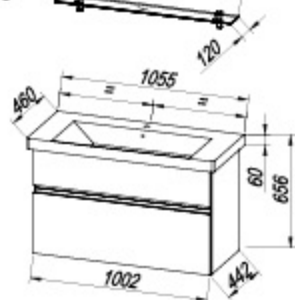

PST 100

OUO 105 WH
OUO 105 ACACIA
OUO 105 HACIENDA BL.

ZG 350, SP 350
Organizator predala
Organizator ladica
Organizator floka
Flókrendežő

Kozmetični Koš
Kozmetični Koš
Kozmetika korpa
Kozmetikal kosár