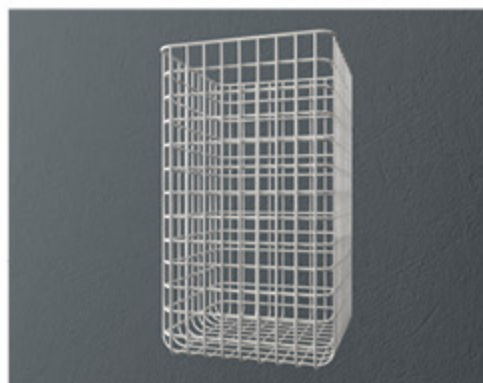

A

OG 60/70 - LED, T, ANTI-FOG - 600 X 700 X 50

TOJ 120 - 120 x 16 x 62

TOJ 90 - 90 x 16 x 62

TOJ 60 - 60 x 16 x 62

OUJ 120 - 120,6 x 50 x 66

OUJ 120/2 - 120,6 x 50 x 66

OUJ 90 - 90,6 x 50 x 66

OUJ 60 - 60,6 x 50 x 66

J602 - 30 x 32 x 60

J902 - 30 x 32 x 90

J1803 - 30 x 32 x 180

J1801/600
- 60 x 32 x 180

A

- Koš za perilo
Koš za rublje
Koš za veš
Košár vászon

- ZG 400, SP 400
Organizator predala
Organizator ladica
Organizator floka
Flókrendező
- Kozmetični Koš
Kozmetični Koš
Kozmetika korpa
Kozmetikai kosár