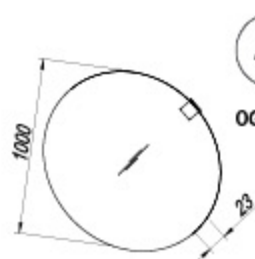

A+

OG Ø100 - LED, IR, DIM