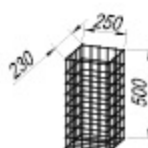

evelin 65

• KOŚ

• OPCJE / OPCJE / OPCJE / OPCJE :