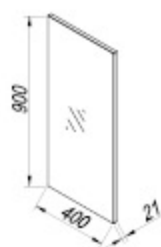

kiki 60, 50, 40

white (WH)

temni hrast (DO)

Fronte / Obod:

oplemenitena iverna plošča/bela sijaj (WH),

temni hrast (DO)

Umivalnik: liti marmor

Ročaji: mat

Luč:

LUC 300 - LED: 3 W

Fronte/Obod:

oplemenjena iverica/bijela sjaj (WH),

tamni hrast (DO)

Umivaonik: lijevani mramor

Ručice: mat

Svijetlo:

LUC 300 - LED: 3 W

Prednjica/ Korpus:

oplemenjena iverica /bela sjaj (WH),

tamni hrast (DO)

Umivaonik: liveni mermer

Ručice: mat

Osvjetljenje:

LUC 300 - LED: 3 W

Frontok/ Korpusz :

nemesített farostlemez /fehér fény (WH),

sötét tölgy (DO)

Mosdó: öntött márvány

Fogantyúk: matt

Világítás:

LUC 300 - LED: 3 W

kiki 60

A+

SILENT

kiki 60 - L WH

A+

SILENT

● OPCJE / OPCJE / OPCJE / OPCIOK :