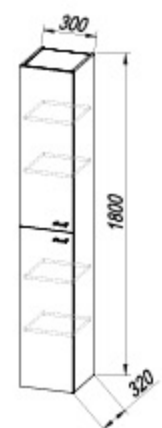

F 1803 WH

FIONA 80

● OPCIE / OPCJE / OPCJE / OPCOK :