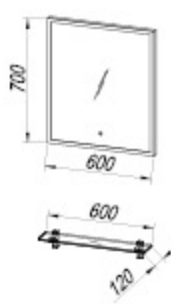

A+
TOD 60 BEIGE/WH - LED, SW, S
TOD 60 BL/WH - LED, SW, S

OD 60 BEIGE/WH + UD 60/LM
OD 60 BL/WH + UD 60/LM

• PST 60