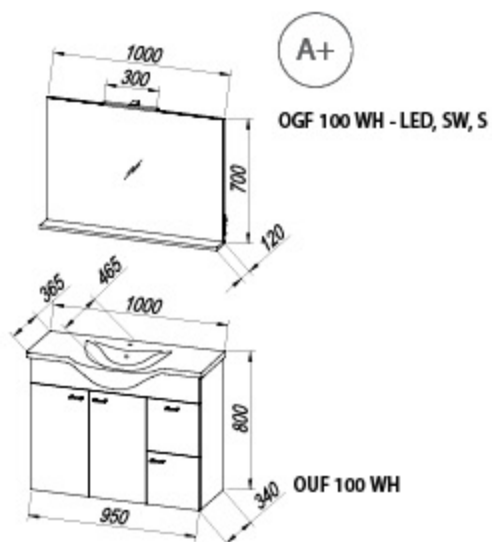

A+

OGF 100 WH - LED, SW, S

OUF 100 WH