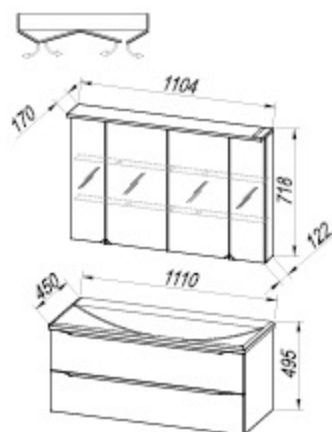

Tara 110 WH
Tara 110 SBW
Tara 110 DO

OUT 110 WH
OUT 110 SBW
OUT 110 DO

A+ OG 100 - LED, T