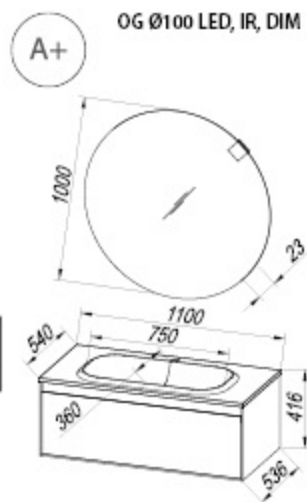

OG Ø100 LED, IR, DIM

OUP 110 WH
OUP 110 NA
OUP 110 BL. STONE

Pandora 110 WH
Pandora 110 NA
Pandora 110 BL. STONE