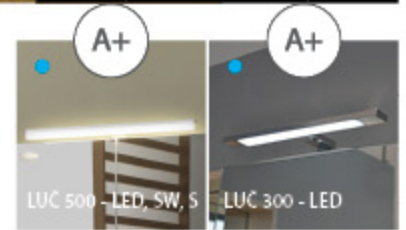

viva 70 - wh

LUC 300 LED

V 811 WH

Ouv 70 WH

V 1751 WH

V 1753 WH

OGV 70

- NOGICE / NOZICE / NOZICE / LAB h= 150 mm
- NOGICE VIVA