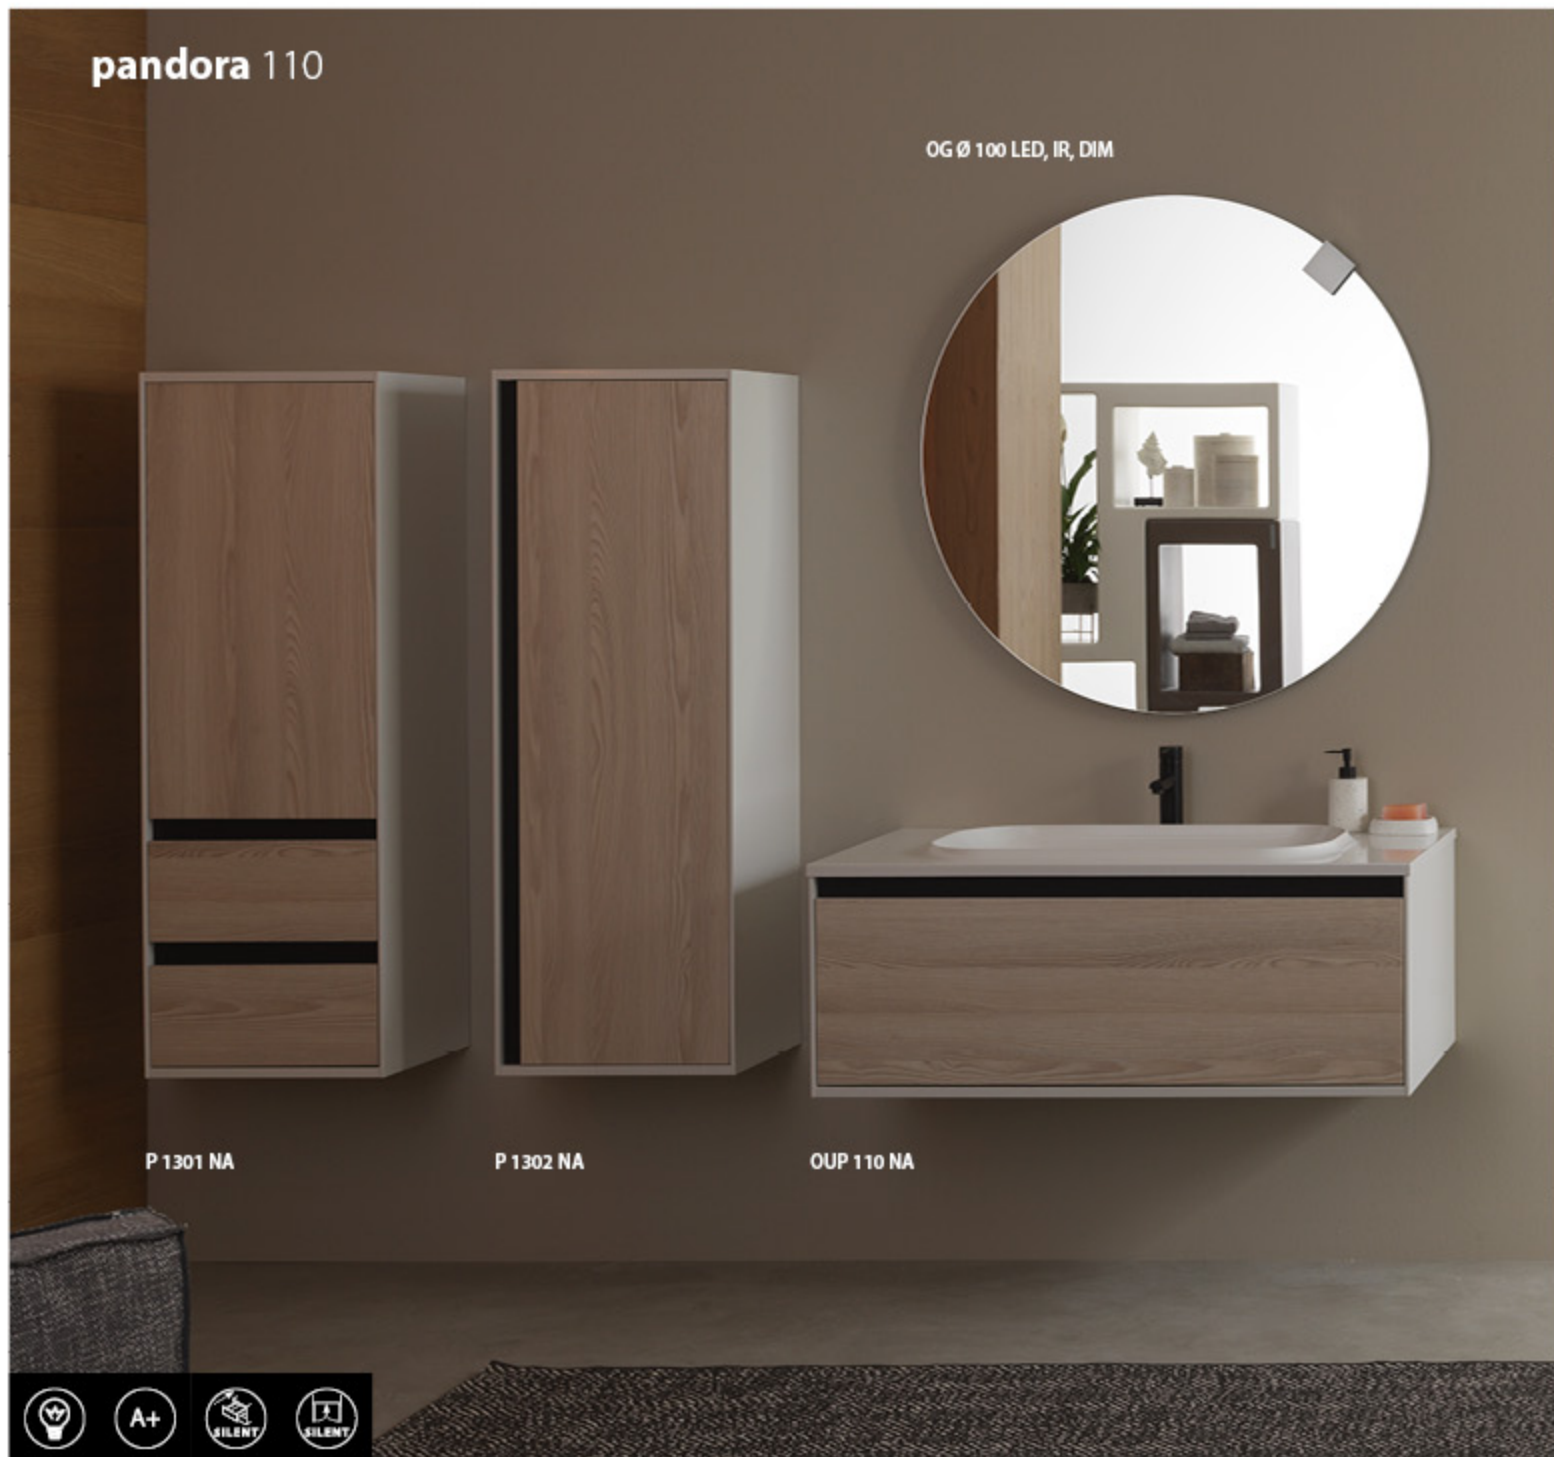

pandora 110

OG Ø 100 LED, IR, DIM

P 1301 NA

P 1302 NA

OUP 110 NA