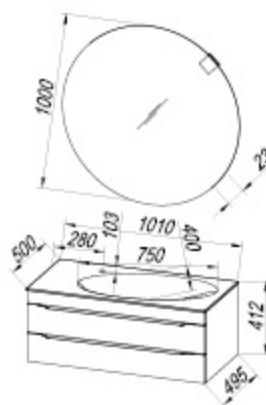

OUM 100 BEIGE PL.
OUM 100 DG
OUM 100 NO

Malaya 100 BEIGE PL.
Malaya 100 DG
Malaya 100 NO

● OPCJE / OPCJE / OPCJE / OPCIOK :