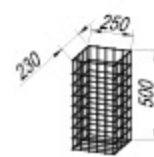

OGL 80 GRAY
OGL 80 ACACIA LIGHT

L 702/14 GRAY
L 702/14 ACACIA LIGHT

OUL 80 GRAY
OUL 80 ACACIA LIGHT

OUL 80 II GRAY
OUL 80 II ACACIA LIGHT

L 872 GRAY
L 872 ACACIA LIGHT

L 1562 GRAY
L 1562 ACACIA LIGHT

● KOS

● NOGICE /
NOZICE /
NOZICE /
LAB
h= 400 mm
ZA LANA