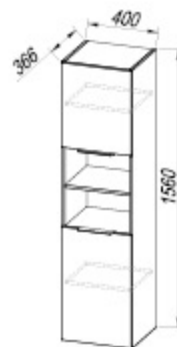

OUL 80 GRAY
OUL 80 ACACIA LIGHT

OUL 80 II GRAY
OUL 80 II ACACIA LIGHT

L 872 GRAY
L 872 ACACIA LIGHT

L 1562 GRAY
L 1562 ACACIA LIGHT

● KOS

● NOGICE /
NOZICE /
NOZICE /
LAB
h= 400 mm
ZA LANA

● NOGICE /
NOZICE /
NOZICE /
LAB
h= 200 mm
ZA LANA