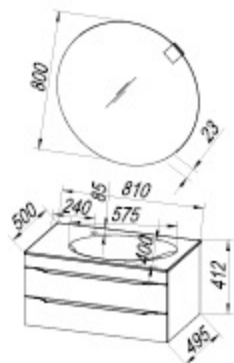

OG Ø 80 LED, IR, DIM

A+

OUM 80 BEIGE PL.
OUM 80 DG
OUM 80 NO

Malaya 80 BEIGE PL.
Malaya 80 DG
Malaya 80 NO

- NOGICE /
  NOZICE /
  NOZICE /
  LÁB
  h= 400 mm