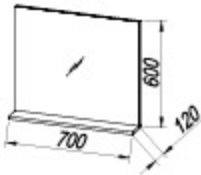

viva 70 - wh

LUC 300 LED

V 811 WH

Ouv 70 WH

V 1751 WH

V 1753 WH

OGV 70

- NOGICE / NOZICE / NOZICE / LAB h= 150 mm
- NOGICE VIVA