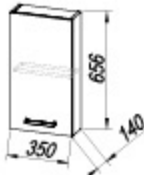

viva 70 - wh

LUC 300 LED

V 811 WH

Ouv 70 WH

V 1751 WH

V 1753 WH

OGV 70

V 652/14

- NOGICE / NOZICE / NOZICE / LAB h= 150 mm
- NOGICE VIVA