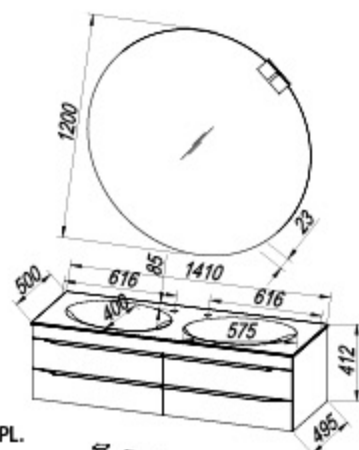

Világítás: OG Ø80, Ø100, Ø120 - LED, IR, DIM: 4,8W / 4,8W / 9,6W

Szerelés: szerelt

OG Ø120 -LED, IR, DIM

OUM 140 BEIGE PL.

OG Ø120 LED, IR, DIM

A+

OUM 140 BEIGE PL.
OUM 140 DG
OUM 140 NO

Malaya 140 BEIGE PL.
Malaya 140 DG
Malaya 140 NO