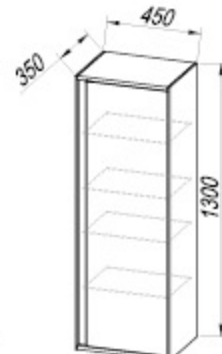

Pandora 110 WH
Pandora 110 NA
Pandora 110 BL. STONE

TOP 110 WH-LED, SW, S

• NOGICE /
NOZICE /
NOZICE /
LAB
h= 400 mm

P 1301 WH
P 1301 NA
P 1301 BL. STONE

P 1302 WH
P 1302 NA
P 1302 BL. STONE

pandora 75

OG Ø 80 LED, IR, DIM