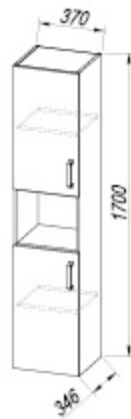

E 1702 WH
E 1702 GRAY/ANT
E 1702 GRAY/OAK