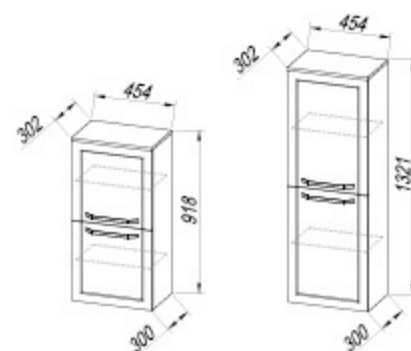

B 923 WH
B 923 ANT
B 932 KASH

B 1323 WH
B 1323 ANT
B 1323 KASH