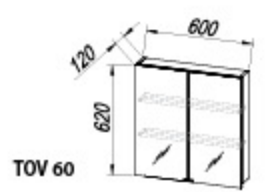

• OPCJE / OPCJE / OPCJE / OPCJE :

OUV 60

• KOS VIVA

• NOGICE / NOZICE / NOZICE / LAB h= 150 mm

• NOGICE VIVA

VIVA 60