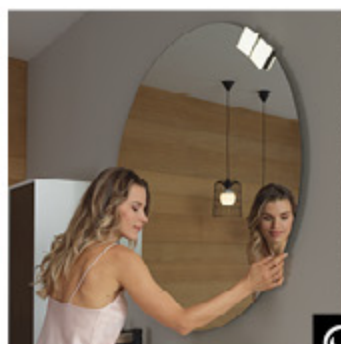

pandora 150, 110, 75

white (WH)

Jesen navarra (NA)

Black stone (BL. STONE)

Fronte:

MDF lakirano (WH), oplemenitena iverna plošča jesen (NA), oplemenitena iverna plošča črni kamen (BL. STONE)

Obod: MDF lakirano WH

Umivalnik: LITI MARMOR

Ročaji: utopni, natur aluminij

Predali: kovinski z mehkim zapiranjem

Luč: OG Ø80, Ø100, Ø120 - LED, IR, DIM: 4,8W / 4,8W / 9,6W
TOP 75, 110, 150-LED, SW, S: 7W / 10,4W / 14,2W

Montaža: sestavljeno

Fronte:

MDF lakirano (WH), oplemenjena iverica jasen (NA), oplemenjena iverica črni kamen (BL. STONE)

Obod: Obod: MDF lakirano WH

Umivaonik: LIJEVANI MRAMOR

Ručice: ukopna, prirodni aluminij

Ladice: metalni, s mehkim zatvaranjem

Svijetlo: OG Ø80, Ø100, Ø120 - LED, IR, DIM: 4,8W / 4,8W / 9,6W
TOP 75, 110, 150-LED, SW, S: 7W / 10,4W / 14,2W

Montaža: sestavljeno

Prednjica:

MDF lakirano (WH), oplemenjena ploča od iverice jasen (NA), oplemenjena ploča od iverice črni kamen (BL. STONE)

Korpus: MDF lakirano WH

Umivaonik: LIVENI MERMER

Ručice: kovana u kalupu, prirodni aluminijum

Fioke: metalne sa mehkim zatvaranjem

Osvetljenje: OG Ø80, Ø100, Ø120 - LED, IR, DIM: 4,8W / 4,8W / 9,6W
TOP 75, 110, 150-LED, SW, S: 7W / 10,4W / 14,2W

Montaža: sestavljeno

Front: MDK lakozott (WH), nemesített forgácslap – ősz (NA), nemesített forgácslap – fekete kő (BL. STONE)

Korpusz: MDK lakozott WH

Mosdó: ÖNTÖTT MÁRVÁNY

Fogantyúk: süllyesztett, natúr alumínium

Világítás: OG Ø80, Ø100, Ø120 - LED, IR, DIM: 4,8W / 4,8W / 9,6W
TOP 75, 110, 150-LED, SW, S: 7W / 10,4W / 14,2W

Szerelés: szerelt