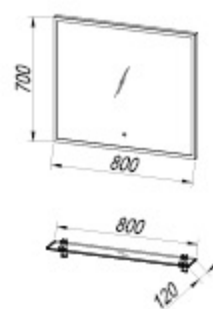

PST 80

OPCJE / OPCIE / OPCIE / OPCIOK :