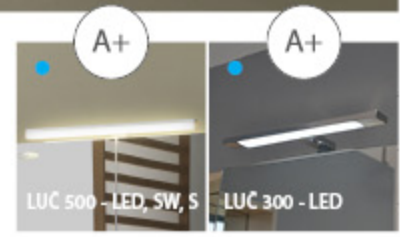

LUC 500 - LED, SW, S

LUC 300 - LED