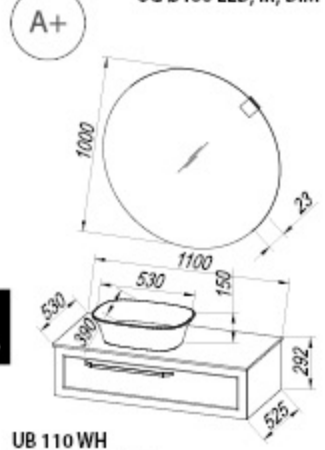

OG Ø100 LED, IR, DIM

- UB 110 WH
- UB 110 WH/ANT
- OB 110 WH
- OB 110 ANT
- OB 110 KASH

- Blanche 110 WH
- Blanche 110 ANT
- Blanche 110 KASH