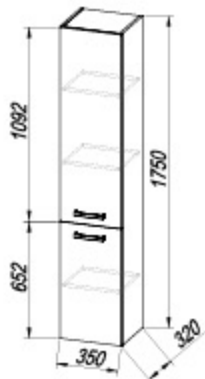

viva 70 - wh

LUC 300 LED

V 811 WH

Ouv 70 WH

V 1751 WH

V 1753 WH

OGV 70

V 1753

- NOGICE / NOZICE / NOZICE / LAB h= 150 mm
- NOGICE VIVA