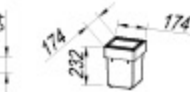

- Kozmetični Koš
  Kozmetični Koš
  Kozmetika korpa
  Kozmetikai kosár