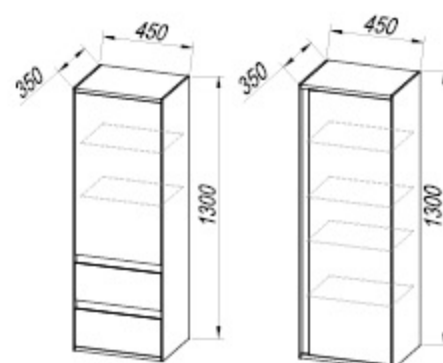

P 1301 WH
P 1301 NA
P 1301 BL. STONE

P 1302 WH
P 1302 NA
P 1302 BL. STONE