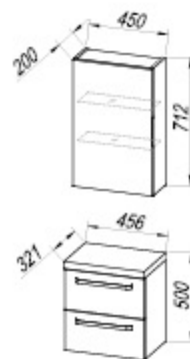

OUA 110 WH
OUA 110 SBW
OUA 110 RED

A+ OG 100 - LED, T

● PST 100

● NOGICE /
NOZICE /
NOZICE /
LAB
h= 400 mm

A 712/20 WH
A 712/20 SBW
A 712/20 RED

OA 45 WH
OA 45 SBW
OA 45 RED

A 1501 WH
A 1501 SBW
A 1501 RED

adele 90