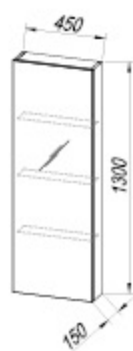

OUM 80 DG

OG Ø 80 LED, IR, DIM

A+

OUM 80 BEIGE PL.
OUM 80 DG
OUM 80 NO

Malaya 80 BEIGE PL.
Malaya 80 DG
Malaya 80 NO

- NOGICE /
NOZICE /
NOZICE /
LÁB
h= 400 mm

M 1302/15 BEIGE PL.
M 1302/15 DG
M 1302/15 NO

M 1301 BEIGE PL.
M 1301 DG
M 1301 NO