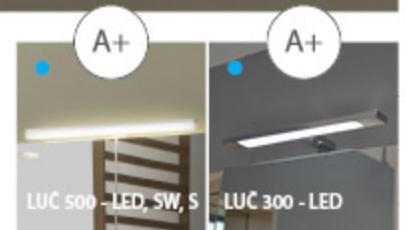

OUL 80 GRAY
OUL 80 ACACIA LIGHT

OUL 80 II GRAY
OUL 80 II ACACIA LIGHT

L 872 GRAY
L 872 ACACIA LIGHT

L 1562 GRAY
L 1562 ACACIA LIGHT

● KOS

● NOGICE /
NOZICE /
NOZICE /
LAB
h= 400 mm
ZA LANA

● NOGICE /
NOZICE /
NOZICE /
LAB
h= 200 mm
ZA LANA