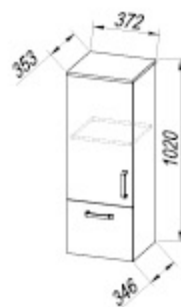

E 1021 WH
E 1021 GRAY/ANT
E 1021 GRAY/OAK