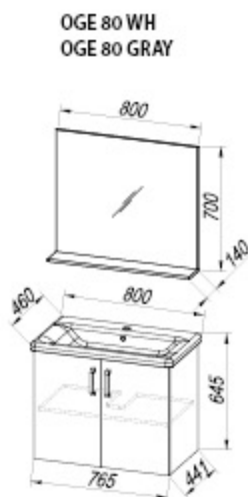

OUE 80 WH
OUE 80 GRAY/ANT
OUE 80 GRAY/OAK

TOE 80 WH
TOE 80 GRAY